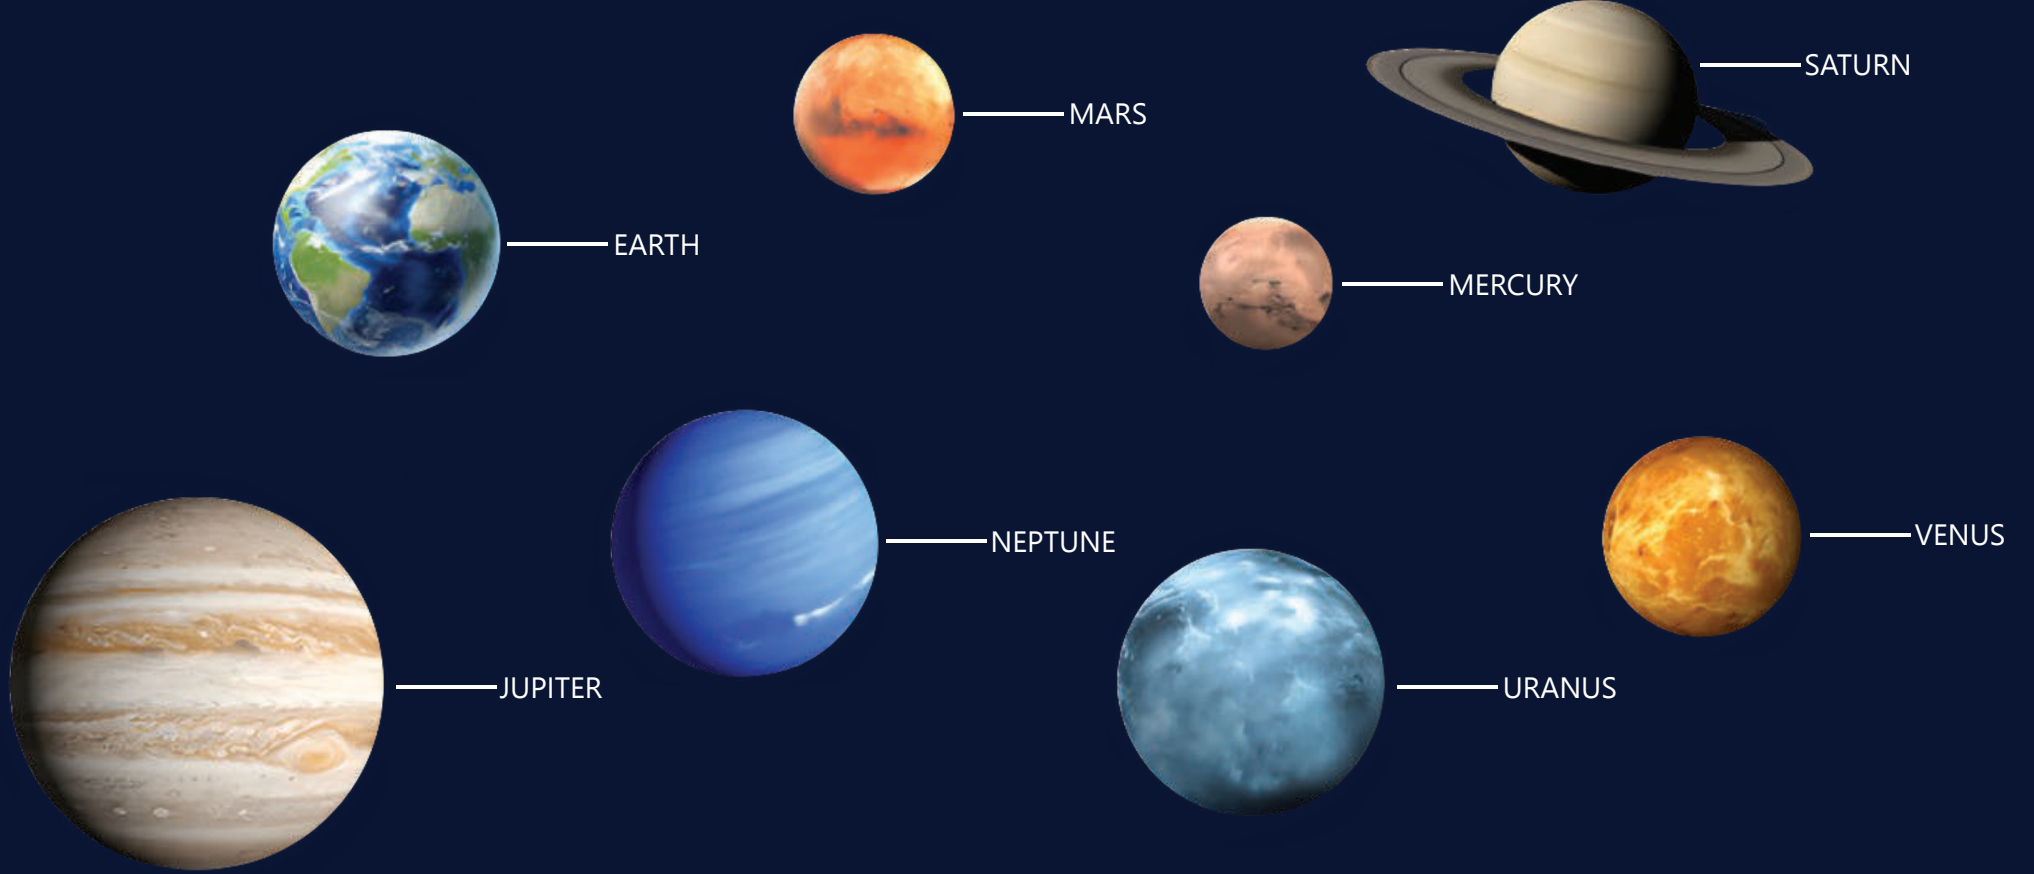

The background of the image is a deep blue space filled with numerous small, bright white stars. In the lower half, the curved horizon of the Earth is visible, showing a vibrant blue atmosphere and a darker blue ocean surface. The word "SPECTRA" is centered in a large, white, sans-serif font. Below it, a thin, orange, curved line arches across the width of the text. Underneath this line, the text "A CONCEPT BY EMTAN" is written in a smaller, orange, sans-serif font.

SPECTRA

A CONCEPT BY EMTAN

DÜNYAYA BAKIŞ

SPECTRA İSMİNİN KÖKENİ,
BİR PRİZMA TARAFINDAN
SAÇILDIĞINDA ÜRETİLEN
RENK BANDINDAN
GELMEKTEDİR VE BU
RENKLER DALGA BOYLARINA
GÖRE SIRALANMIŞTIR.

BU FOTOĞRAF, 16 OCAK 2023'TE
SAAT 10:30'DA ALANDA ÇEKİLMİŞTİR.

Spectra projesi, Lapta bölgesinde yer almakta olup, şehir merkezi ve ana otoyola yakın birçok noktadan kolayca ulaşılabilir konumda yer almaktadır. Yeşil ve mavinin canlı renkleri, mükemmel dağ manzarasıyla sakin bir ortamda birleşiyor. Kuzey Kıbrıs'ın turistik merkezi Girne'nin batısında yer alan Spectra Projesi, muhteşem deniz ve dağ manzarasına sahip lüks 162 daire ve villa tipi konutlardan oluşmaktadır.

SPECTRA

ÖTESİNDE ve ÜSTÜNDE

ENERJİK BİR Yaşam

Girne Şehir Merkezi'nden Spectra'ya ulaşım 22 dakika sürmektedir, proje her iki şehrin de ortasında yer almaktadır.

Spectra Projesi'nde Akdeniz'in olağanüstü güzelliğini ve gün doğumu ile gün batımı manzarasını keyifle yaşayabilirsiniz.