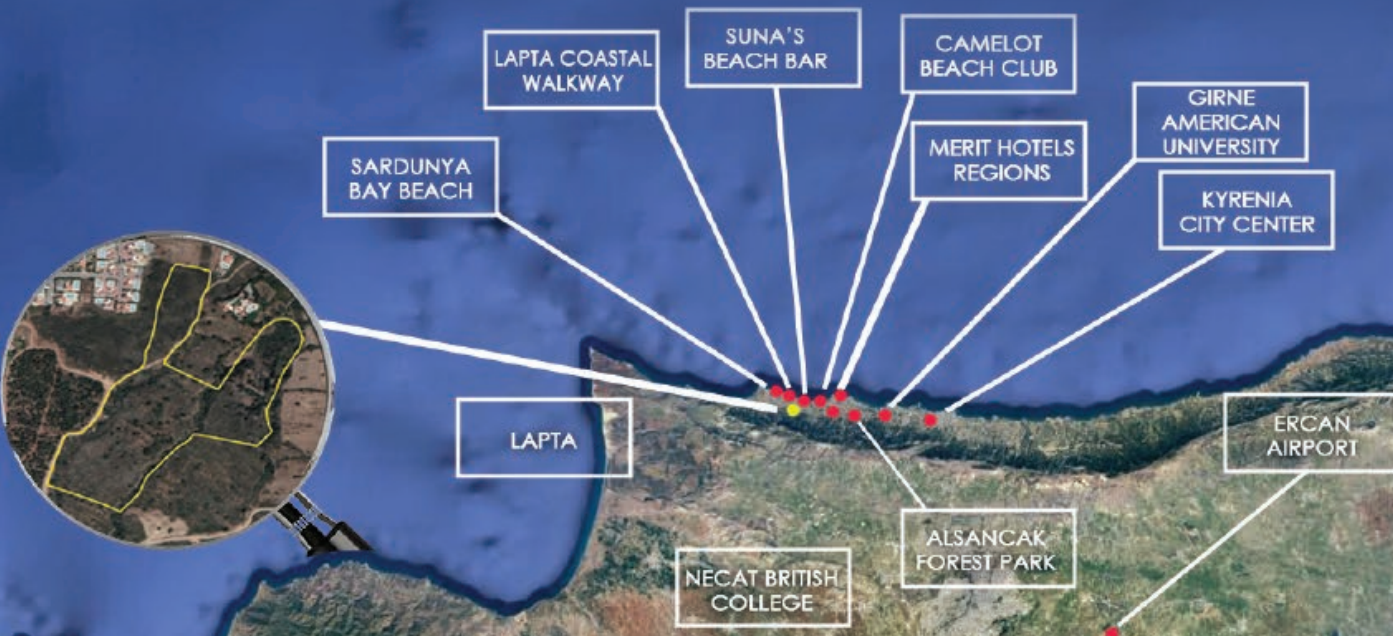

Spectra projesi, Lapta bölgesinde yer almakta olup, şehir merkezi ve ana otoyola yakın birçok noktadan kolayca ulaşılabilir konumda yer almaktadır. Yeşil ve mavinin canlı renkleri, mükemmel dağ manzarasıyla sakin bir ortamda birleşiyor. Kuzey Kıbrıs'ın turistik merkezi Girne'nin batısında yer alan Spectra Projesi, muhteşem deniz ve dağ manzarasına sahip lüks 162 daire ve villa tipi konutlardan oluşmaktadır.

SPECTRA

ÖTESİNDE ve ÜSTÜNDE

ENERJİK BİR Yaşam

Girne Şehir Merkezi'nden Spectra'ya ulaşım 22 dakika sürmektedir, proje her iki şehrin de ortasında yer almaktadır.

Spectra Projesi'nde Akdeniz'in olağanüstü güzelliğini ve gün doğumu ile gün batımı manzarasını keyifle yaşayabilirsiniz.

MÜKEMMEL KONUMDAKI BİR CENNET

MEDITERRANEAN SEA

←		→			
LAPTA	7.5 km. 9 min.	MERIT HOTELS REGIONS	LAPTA	2 km. 4 min.	LAFTA COASTAL WALKWAY
LAPTA	4 km. 5 min.	SUNA'S BEACH BAR	LAPTA	2 km. 4 min.	SARDUNYA BAY BEACH
LAPTA	6 km. 7 min.	CAMELOT BEACH CLUB	LAPTA	8.2 km. 11 min.	NECAT BRITISH COLLEGE
LAPTA	10 km. 15 min.	ALSANCAK FOREST PARK	LAPTA	19 km. 22 min.	KYRENIA CITY CENTER
LAPTA	14 km. 16 min.	GIRNE AMERICAN UNIVERSITY	LAPTA	48 km. 50 min.	ERCAN AIRPORT